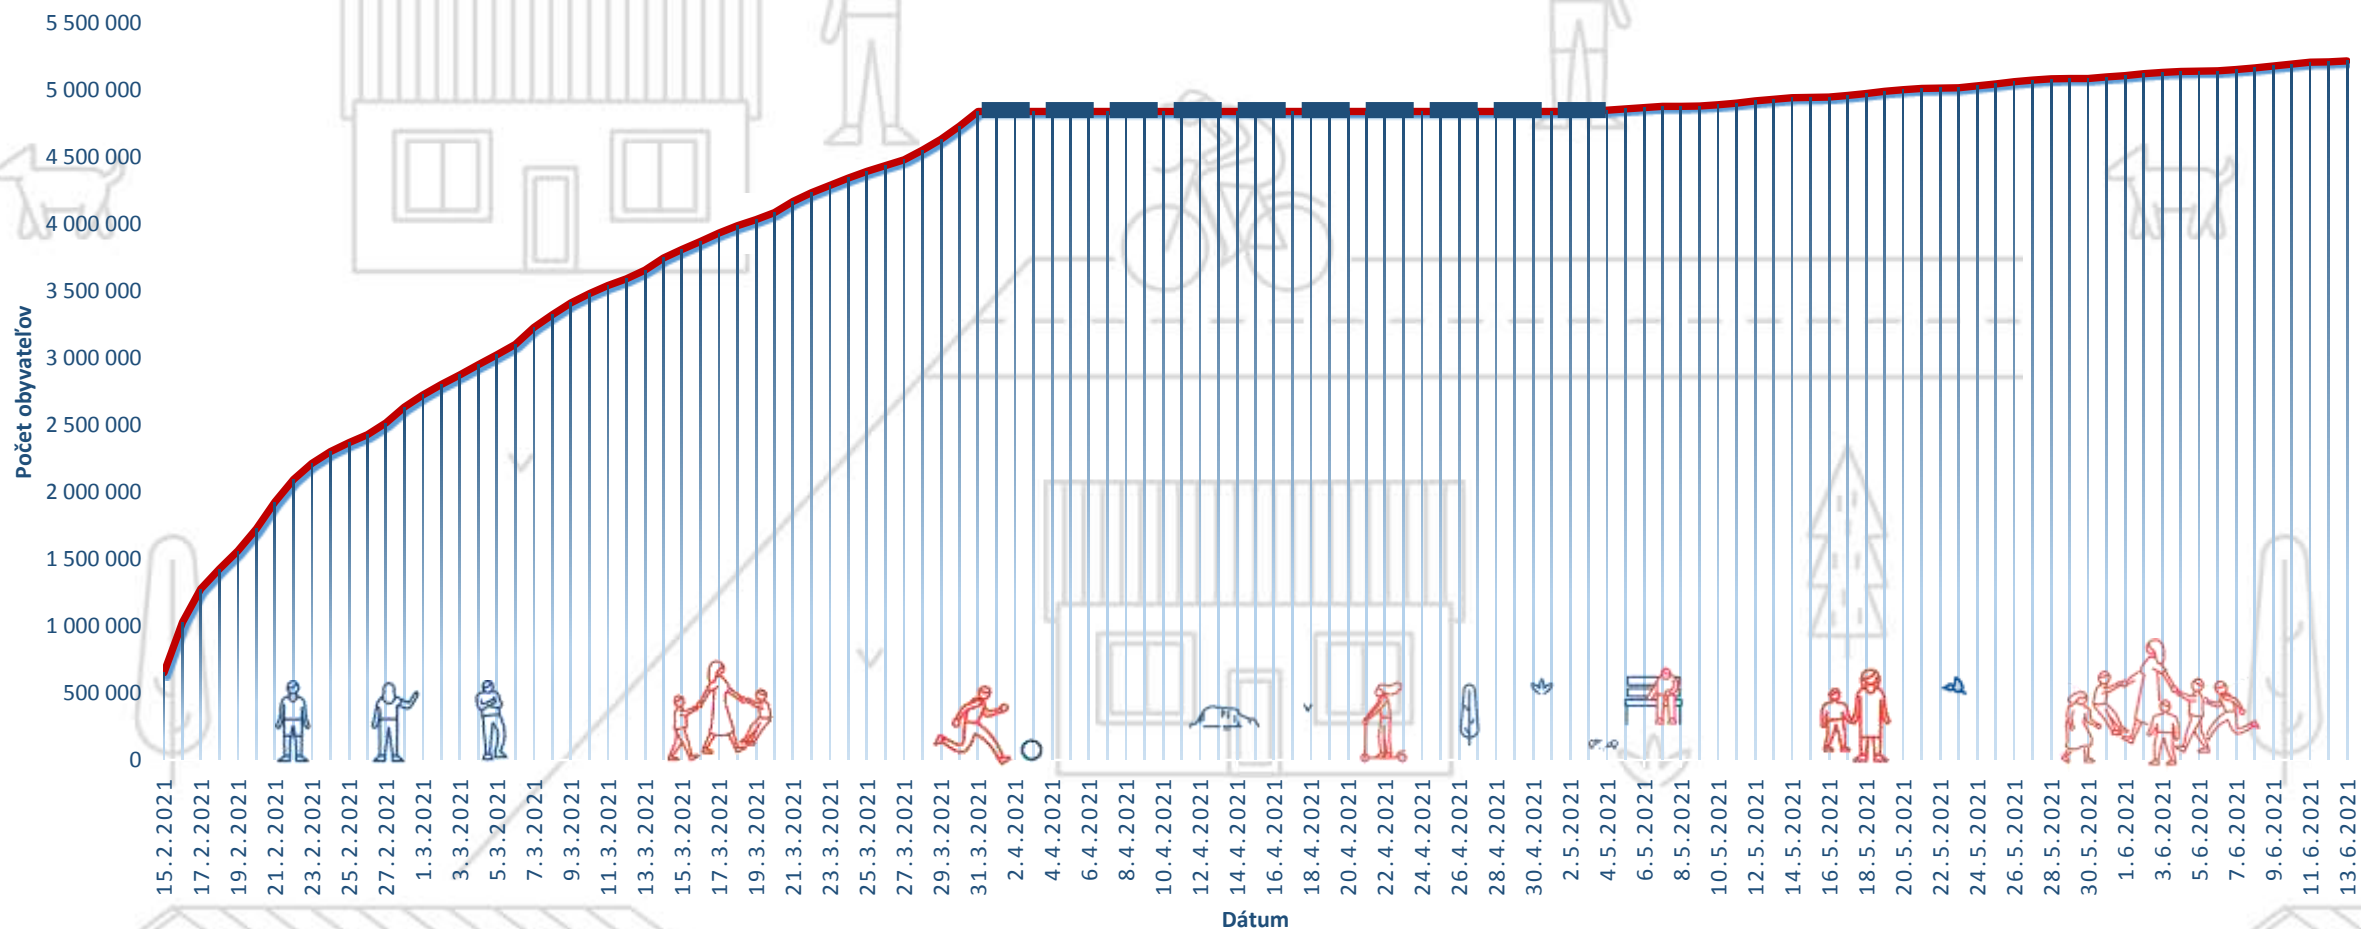

## INTEGROVANÉ SČÍTANIE

Integrované sčítanie je z hľadiska metód **KOMBINOVANÝM SČÍTANÍM**, založeným na integrácii údajov z administratívnych zdrojov a údajov získaných priamo od obyvateľov.

**VÝLUČNE ELEKTRONICKÉ SČÍTANIE** - úplne bez použitia papierových formulárov

- on line sčítanie obyvateľov a
- asistované sčítanie obyvateľov

Celkovo sčítaných

**SODB** SČÍTANIE  
**2+21** OBYVATEĽOV,  
DOMOV A BYTOV

5 miliónov  
220-tisíc obyvateľov

# Vývoj sčítania obyvateľov

**VÝVOJ SČÍTANIA OBYVATEĽOV**  
**SAMOSČÍTANIE OD 15. 02. DO 31. 03. 2021**  
**ASISTOVANÉ SČÍTANIE OD 03. 05. DO 13. 06. 2021**

# Výsledok zberu údajov od obyvateľov v krajoch

**SODB**  
**2+21** SČÍTANIE  
OBYVATEĽOV,  
DOMOV A BYTOV