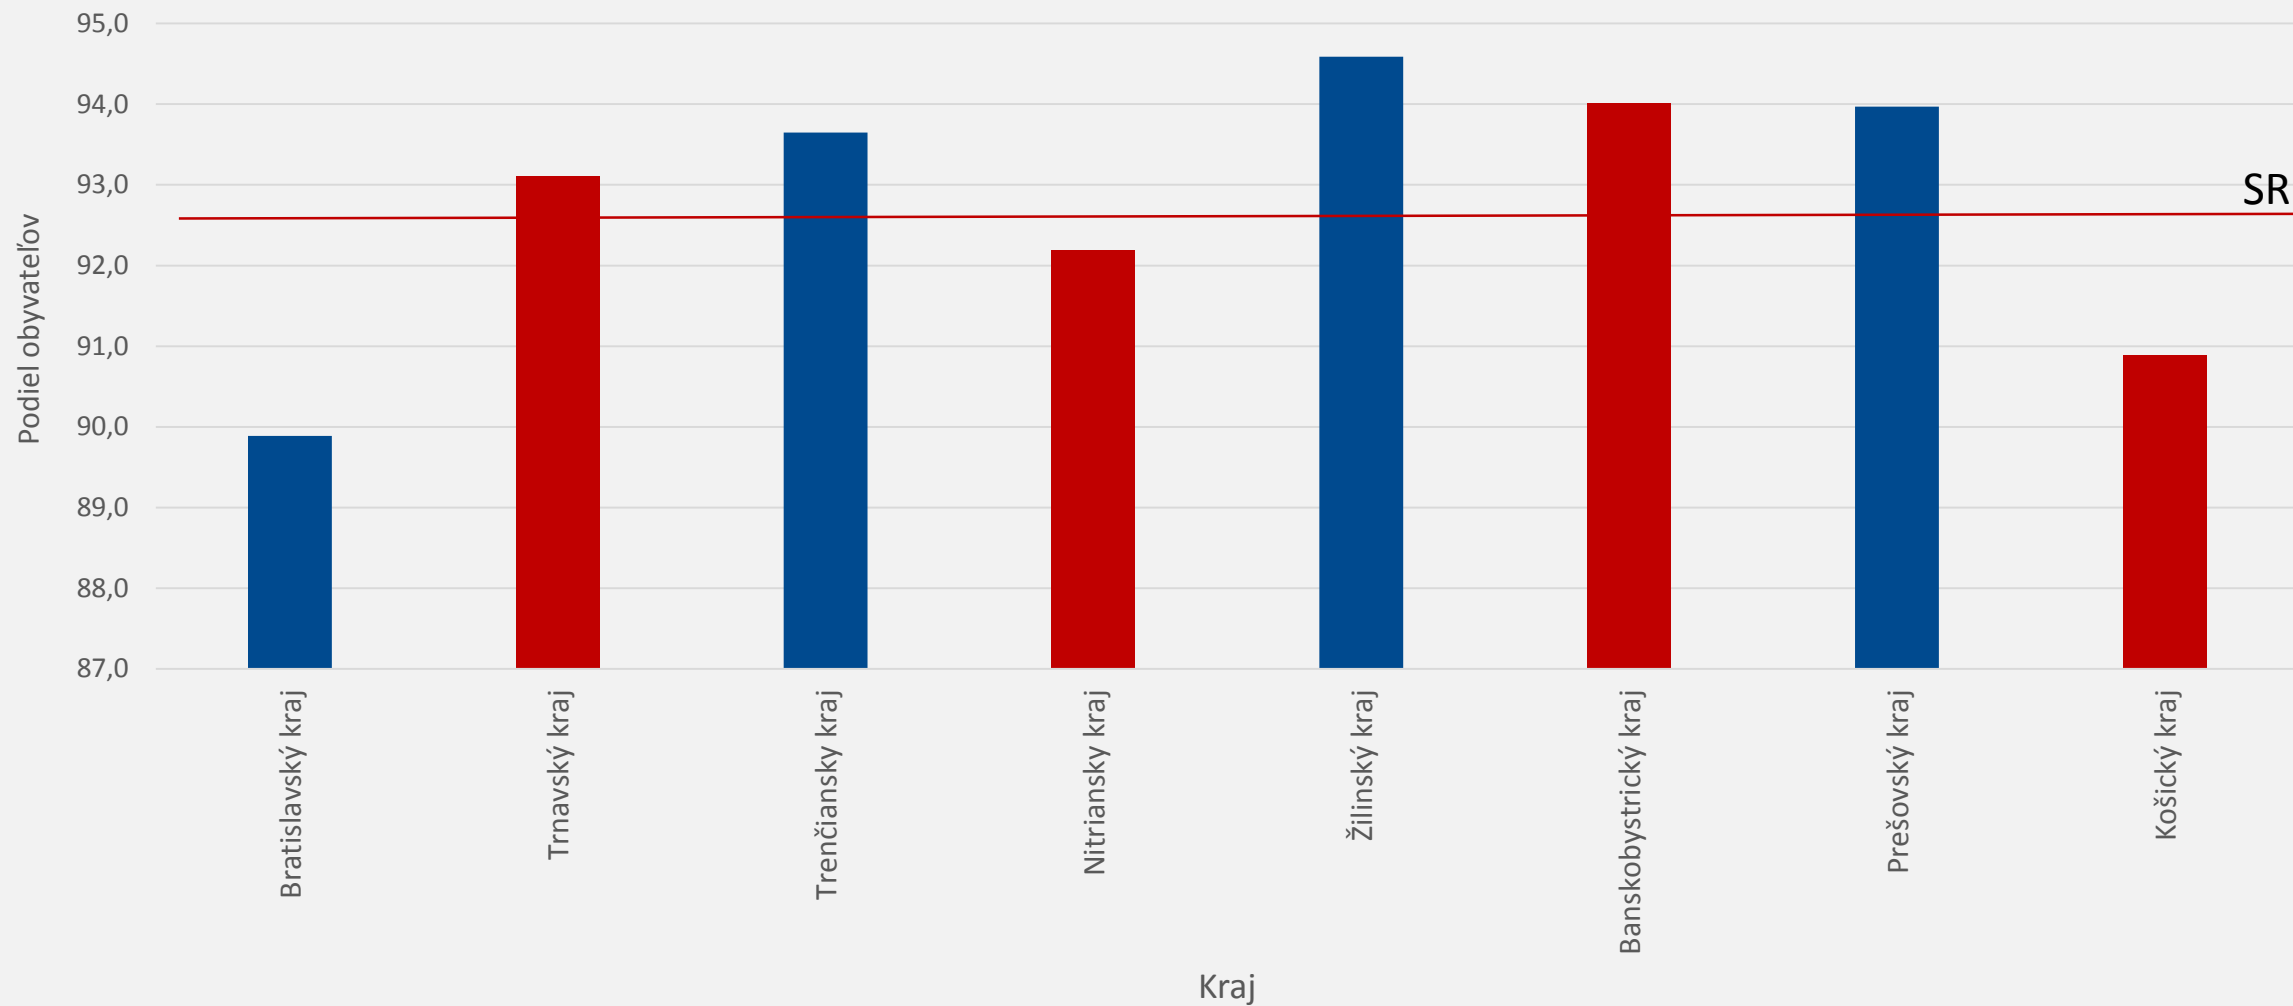

Výsledok zberu údajov od obyvateľov v krajoch

SODB
2+21 SČÍTANIE
OBYVATEĽOV,
DOMOV A BYTOV

Podiel sčítaných obyvateľov v krajoch SR